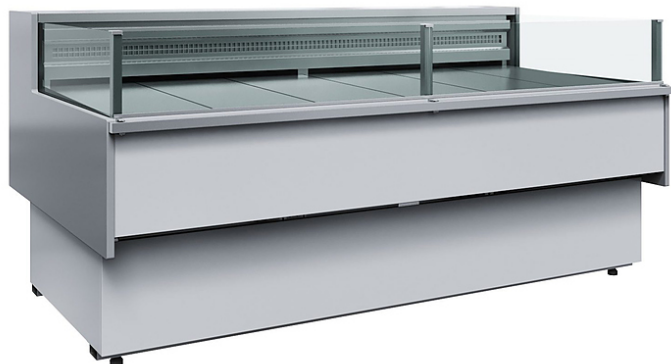

Коммерческое предложение от 14.04.2025

Наименование товара: Витрина холодильная Carboma GC110 SM 2,0-2 0011-9006 (статика, с боковинами)

Ссылка на товар: https://prom-katalog.ru/catalog/prilavki/_carboma_gc110_sm_2_0_2_0011_9006

Характеристики

Тип	среднетемпературная
Охлаждение	статическое
Температурный режим	от 2 до 6 °С
Применение	общего назначения, охлажденное мясо, охлажденная рыба
Холодильный агрегат	встроенный
Напряжение	220 В
Потребляемая мощность	0.4375 кВт
Ширина	1915 мм
Глубина	1100 мм
Высота	от 870 до 905 мм
Вес (без упаковки)	185 кг
Страна производства	Россия