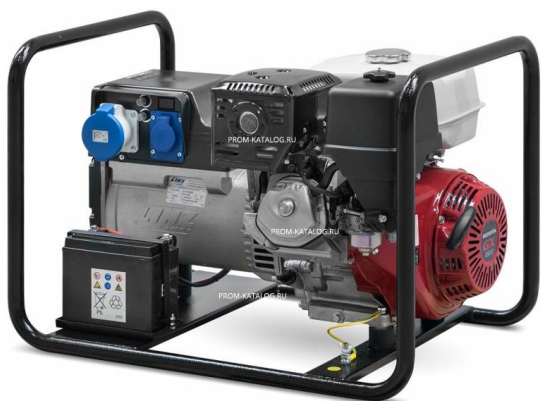

## Коммерческое предложение от 14.04.2025

Наименование товара: Бензиновый генератор RID RH 7001 E

Ссылка на товар: [https://prom-katalog.ru/catalog/benzinovy-generatory/benzinovyy\\_generator\\_rid\\_rh\\_7001\\_e](https://prom-katalog.ru/catalog/benzinovy-generatory/benzinovyy_generator_rid_rh_7001_e)

### Характеристики

Напряжение	230 В
Модель	RID RH 7001 E
Модель двигателя	GX390
Система охлаждения	воздушная
Частота вращения двигателя	3000 об/мин
Топливо	бензин
Число фаз	1
Частота	50 Гц
Тип генератора	Синхронный
Инверторная модель	нет
Функция сварки	нет
Уровень шума	70 дБ
Серия	Стандарт
Масса	83 кг

Длина	735 мм
Ширина	510 мм
Высота	520 мм
Страна происхождения	Германия
Гарантия	1 год
Стартер	электростартер
Мощность, кВт	7.8 кВт

---

Информация носит справочный характер и не является публичной офертой, определяемой ст. 437 ГК РФ. Убедительная просьба уточнять цены и наличие по телефону у вашего менеджера.